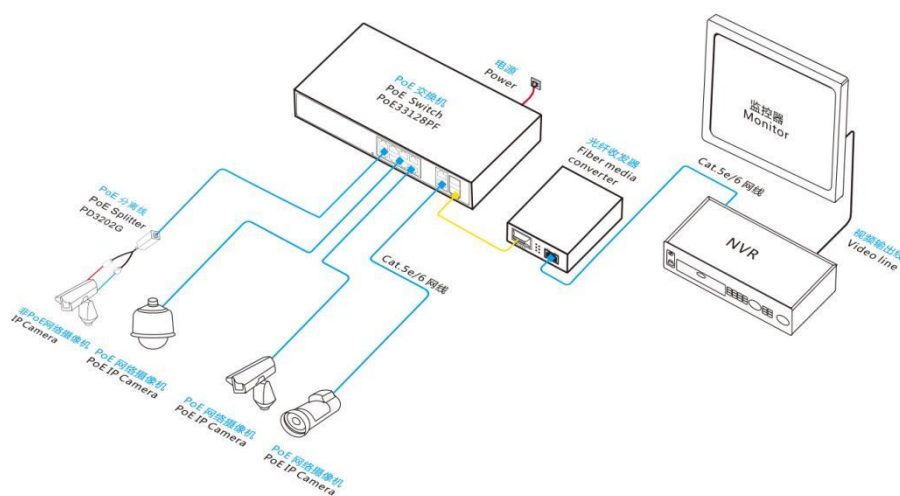

非网管机型，即插即用，无需配置，使用简单方便；

产品特点

■ 全千兆接入，千兆光电上行

- ◇ 全系列支持“千兆以太网口+千兆光口上联”组合，方便用户灵活组网，满足各种场景组网需求；
- ◇ 所有端口支持无阻塞线速转发，传输更流畅。
- ◇ 支持 IEEE 802.3x 全双工流控和 Backpressure 半双工流控。

■ 智能 PoE 供电功能

- ◇ 8 个 10/100/1000Base-T RJ45 端口支持 PoE 供电，满足安防监控、电话会议系统、无线覆盖等场景 PoE 供电的需求。
- ◇ 符合 IEEE 802.3af/at PoE 供电标准，自动识别 PoE 设备进行供电，不损坏非 PoE 设备。整机最大 PoE 输出功率达 130W，单端口最大 PoE 输出功率为 30W。
- ◇ PoE 端口支持优先级机制，当剩余功率不足时，优先保障高优先级端口的供电，避免设备超负荷工作。

产品技术与规格

型号	ONV-Leopard5000
固定端口	8 个 10/100/1000Base-T POE 口 (Data/Power) 2 个 10/100/1000Base-T 上联电口 (Data) 2 个 100/1000Base-X SFP 上联光口插槽 (Data)

POE 端口	1-8 端口支持 IEEE802.3af/at 标准 PoE 供电
网络协议	IEEE802.3 10BASE-T; IEEE802.3i 10Base-T; IEEE802.3u 100Base-TX; IEEE802.3ab 1000Base-T; IEEE802.3z 1000Base-X; IEEE802.3x
供电标准	符合 IEEE802.3af/at 国际标准
网口特性	10/100/1000Base-T自动侦测, 全/半双工MDI/MDI-X自适应
光口特性	千兆SFP 光纤接口, 默认不配套光模块, 需要另购, (可选订单模/多模、单纤/双纤光模块, LC)
转发模式	存储转发(全线速)
背板带宽	24Gbps (无阻塞)
包转发率@64byte	17.86Mpps
MAC 地址表	8K
包转发缓存	4M
双绞线传输	10BASE-T : Cat3, 4, 5 UTP(≤100 meter) 100BASE-TX : Cat5 or later UTP(≤100 meter) 1000BASE-T : Cat5e or later UTP(≤100 meter)
光缆	多模 : 850nm 0~550M , 单模 : 1310nm 0~40KM , 1550nm 0~120KM 。
供电引脚	仅支持 1/2(+), 3/6(-), 4 芯供电
最高单口/平均功率	30W/15.4W
总功率/输入电压	130W (AC100-240V)
整机功耗	待机功耗: <8W; 满载功耗: <120W
LED 指示灯	电源指示灯 : PWR(绿色); 网络指示灯: Link, Link/Act (黄色); POE指示灯: PoE (绿色); 上联网口速率指示灯: 1000M(绿色); 光口指示灯: L/A (绿色)
配套电源	内置开关电源 AC: 100~240V 50-60Hz 2.3A
工作温度/湿度	-20~+55° C; 5%~90% RH 无凝结
存储温度/湿度	-40~+75° C; 5%~95% RH 无凝结
外观尺寸 (L*W*H)	270*181*44.5mm
净重/毛重	<1.5kg / <2.0kg
安装方式	桌面、1U/19 寸机柜安装
防雷/防护等级	端口防雷: 6KV 8/20us; 防护等级: IP30
安规认证	3C; CE mark, commercial; CE/LVD EN60950; FCC Part 15 Class B; RoHS;
质保期	交换机 3 年, 终身维护

产品尺寸规格

- A.工作指示灯
- B.8个千兆PoE供电口
- C.2个千兆上联电口
- D.2个千兆SFP光口插槽
- E.AC100-240V,50/60Hz输入口

产品连接拓扑

包装清单

包装清单	物品名称	数量	单位
	12 口全千兆 POE 光纤交换机 (ONV-Leopard5000)	1	台
	AC 电源线	1	套
	五金安装套件(挂耳)	1	对
	快速使用指南	1	份
	保修卡与合格证	1	份