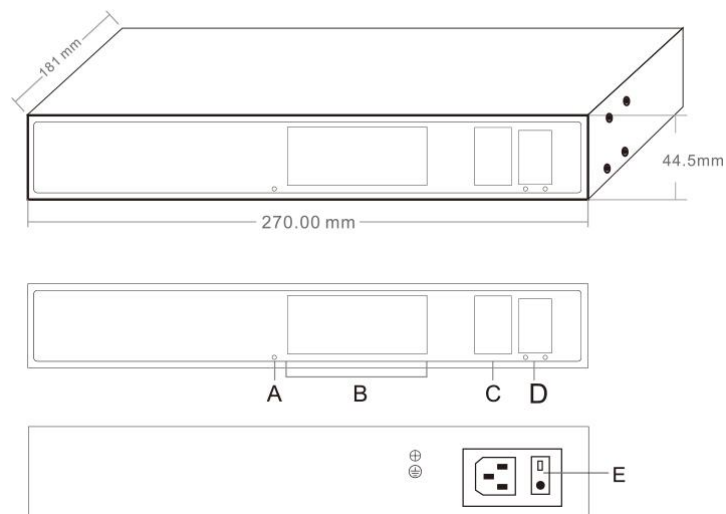

产品尺寸规格

- A.工作指示灯
- B.8个千兆PoE供电口
- C.2个千兆上联电口
- D.2个千兆SFP光口插槽
- E.AC100-240V,50/60Hz输入口

产品连接拓扑