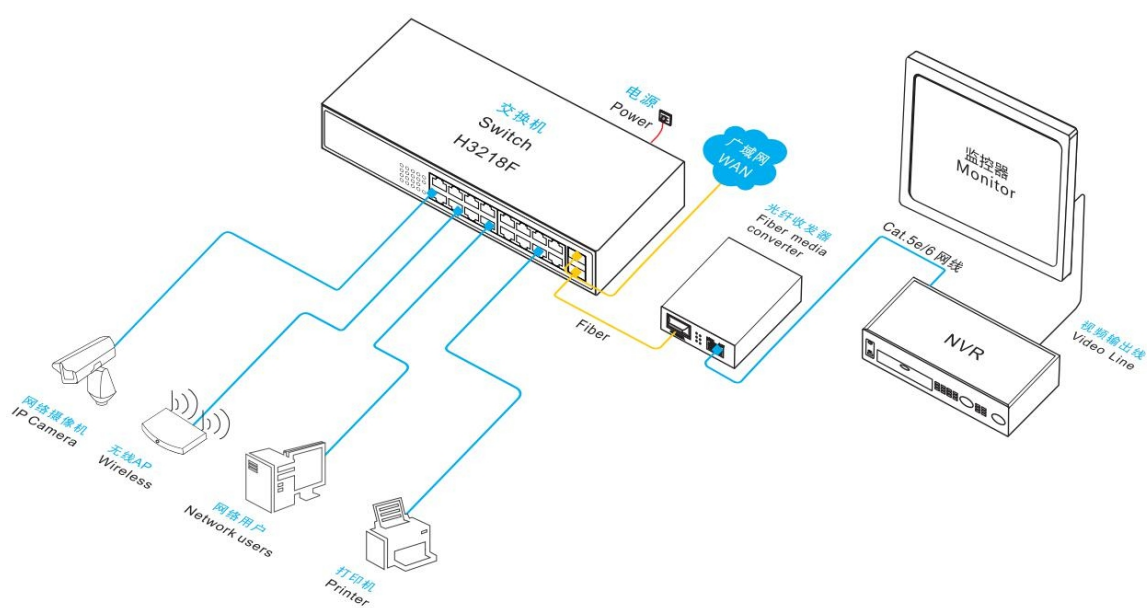

■ 操作简单

- ◇ 即插即用，无需配置，简单方便。
- ◇ 用户可通过电源指示灯(PWR)、端口状态指示灯（Link/Act）轻松了解设备工作状态。

产品技术与规格

型号	ONV-H3218F	ONV-H3226F
固定端口	16 个 10/100/1000Base-TX RJ45 端口(Data) 2 个 1000Base-X SFP 上联光口插槽 (Data)	24 个 10/100/1000Base-TX RJ45 端口(Data) 2 个 1000Base-X SFP 上联光口插槽 (Data)
网络协议	IEEE802.3 10BASE-T; IEEE802.3i 10Base-T; IEEE802.3u 100Base-TX; IEEE802.3ab 1000Base-T; IEEE802.3z 1000Base-X; IEEE802.3x	
网口特性	1-16口10/100/1000Base-T自动侦测， 全/半双工MDI/MDI-X自适应	1-24口10/100/1000Base-T自动侦测， 全/半双工MDI/MDI-X自适应
光口特性	千兆SFP 光纤接口，默认不配套光模块，需要另购，（可选订单模/多模、单纤/双纤光模块，LC）	
转发模式	存储转发（全线速）	
背板带宽	48Gbps（无阻塞）	52Gbps（无阻塞）
包转发率@64byte	26.78Mpps	38.69Mpps

MAC 地址表	8K	
包转发缓存	4M	
双绞线传输	10BASE-T : Cat3, 4, 5 UTP (≤100 meter) 100BASE-TX : Cat5 or later UTP (≤100 meter) 1000BASE-T : Cat5e or later UTP (≤100 meter)	
光缆	多模 : 850nm 0~550M , 单模 : 1310nm 0~40KM , 1550nm 0~120KM 。	
总功率/输入电压	30W (AC100-240V, 50-60Hz)	
整机功耗	待机功耗: <7W; 满载功耗: <16W	待机功耗: <8W; 满载功耗: <20W
LED 指示灯	电源指示灯 : PWR(绿色); 数据指示灯: Link/Act (绿色)	
配套电源	内置开关电源 , AC: 100~240V 50-60Hz 0.56A	
工作温度/湿度	-20~+55° C; 5%~90% RH 无凝结	
存储温度/湿度	-40~+75° C; 5%~95% RH 无凝结	
外观尺寸 (L*W*H)	270*181*44.5mm	330*204*44mm
净重/毛重	<1.2kg / <1.8kg	<2.1kg / <2.8kg
安装方式	桌面式、壁挂式、19 寸机柜式安装	
防雷/防护等级	端口防雷: 4KV 8/20us; 防护等级: IP30	
安规认证	3C; CE mark, commercial; CE/LVD EN60950; FCC Part 15 Class B; RoHS;	
质保期	交换机 1 年, 终身维护	

产品尺寸规格

长*宽*高(mm) 270*181*44.5mm

A: 电口链路连接指示灯 B: 电源指示灯 C: 光口链路连接指示灯
 D: 16 个 10/100/1000M RJ45 下联口 E: 2 个 独立上联千兆 SFP 光口

产品链接拓扑

包装清单

包装清单	物品名称	数量	单位
	18 口全千兆以太网安防交换机（ONV-H3218F）	1	台
	AC 电源线	1	套
	五金安装套件	1	对
	快速使用指南	1	份
	保修卡与合格证	1	份

订购信息

设备名称	设备信息
ONV-H3218F	非网管 16 个 10/100/1000M RJ45 端口+ 2 个 1000M SFP 光纤插槽，以太网安防交换机，内置 30W 电源，兼容 1U 19 寸机柜安装。
ONV-H3226F	非网管 24 个 10/100/1000M RJ45 端口+ 2 个 1000M SFP 光纤插槽，以太网安防交换机，内置 30W 电源，兼容 1U 19 寸机柜安装。
ONV-H3226FU	非网管 24 个 10/100/1000M RJ45 端口+ 2 个 1000M SFP 光纤插槽，以太网安防交换机，内置 30W 电源，标准 1U 19 寸机柜安装。