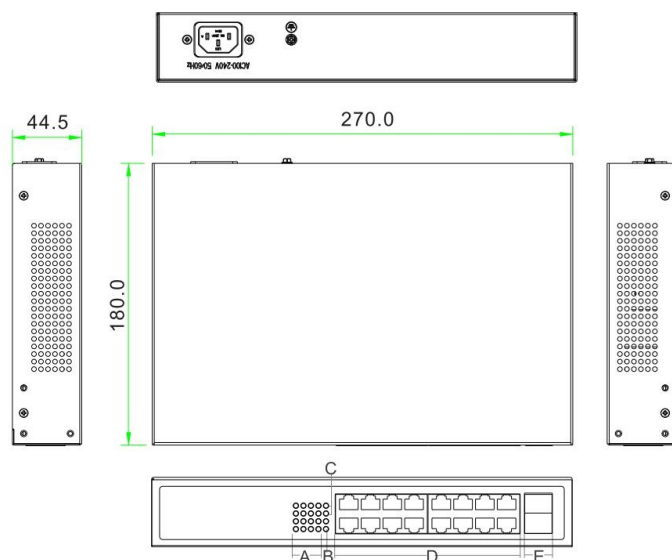

■ 操作简单

- ◇ 即插即用，无需配置，简单方便。
- ◇ 用户可通过电源指示灯(PWR)、端口状态指示灯（Link/Act）轻松了解设备工作状态。

产品技术与规格

型号	ONV-H3218F	ONV-H3226F
固定端口	16 个 10/100/1000Base-TX RJ45 端口(Data) 2 个 1000Base-X SFP 上联光口插槽 (Data)	24 个 10/100/1000Base-TX RJ45 端口(Data) 2 个 1000Base-X SFP 上联光口插槽 (Data)
网络协议	IEEE802.3 10BASE-T; IEEE802.3i 10Base-T; IEEE802.3u 100Base-TX; IEEE802.3ab 1000Base-T; IEEE802.3z 1000Base-X; IEEE802.3x	
网口特性	1-16口10/100/1000Base-T自动侦测， 全/半双工MDI/MDI-X自适应	1-24口10/100/1000Base-T自动侦测， 全/半双工MDI/MDI-X自适应
光口特性	千兆SFP 光纤接口，默认不配套光模块，需要另购，（可选订单模/多模、单纤/双纤光模块，LC）	
转发模式	存储转发（全线速）	
背板带宽	48Gbps（无阻塞）	52Gbps（无阻塞）
包转发率@64byte	26.78Mpps	38.69Mpps

MAC 地址表	8K	
包转发缓存	4M	
双绞线传输	10BASE-T : Cat3, 4, 5 UTP (≤100 meter) 100BASE-TX : Cat5 or later UTP (≤100 meter) 1000BASE-T : Cat5e or later UTP (≤100 meter)	
光缆	多模 : 850nm 0~550M , 单模 : 1310nm 0~40KM , 1550nm 0~120KM 。	
总功率/输入电压	30W (AC100-240V, 50-60Hz)	
整机功耗	待机功耗: <7W; 满载功耗: <16W	待机功耗: <8W; 满载功耗: <20W
LED 指示灯	电源指示灯 : PWR(绿色); 数据指示灯: Link/Act (绿色)	
配套电源	内置开关电源 , AC: 100~240V 50-60Hz 0.56A	
工作温度/湿度	-20~+55° C; 5%~90% RH 无凝结	
存储温度/湿度	-40~+75° C; 5%~95% RH 无凝结	
外观尺寸 (L*W*H)	270*181*44.5mm	330*204*44mm
净重/毛重	<1.2kg / <1.8kg	<2.1kg / <2.8kg
安装方式	桌面式、壁挂式、19 寸机柜式安装	
防雷/防护等级	端口防雷: 4KV 8/20us; 防护等级: IP30	
安规认证	3C; CE mark, commercial; CE/LVD EN60950; FCC Part 15 Class B; RoHS;	
质保期	交换机 1 年, 终身维护	

产品尺寸规格

长*宽*高(mm) 270*181*44.5mm

A: 电口链路连接指示灯 B: 电源指示灯 C: 光口链路连接指示灯
 D: 16 个 10/100/1000M RJ45 下联口 E: 2 个 独立上联千兆 SFP 光口

产品链接拓扑

包装清单

包装清单	物品名称	数量	单位
	18 口全千兆以太网安防交换机（ONV-H3218F）	1	台
	AC 电源线	1	套
	五金安装套件	1	对
	快速使用指南	1	份
	保修卡与合格证	1	份