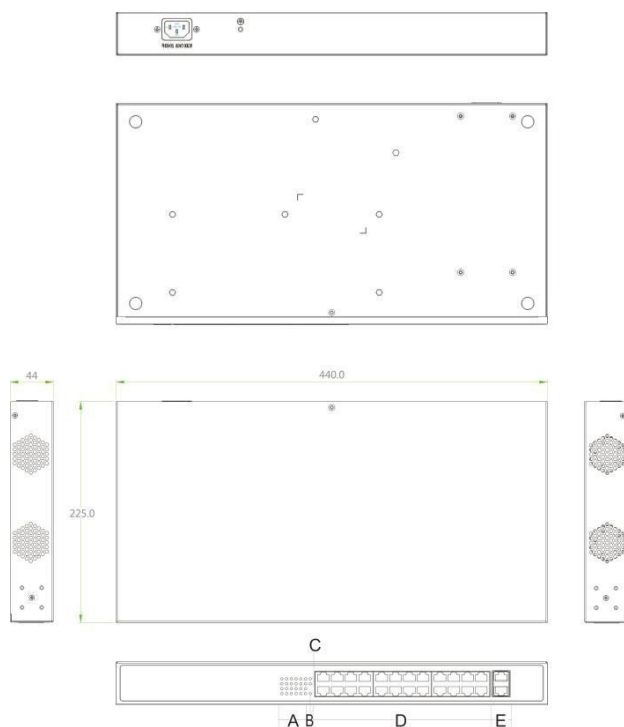

■ 操作简单

- ◇ 即插即用，无需配置，简单方便。
- ◇ 用户可通过电源指示灯(PWR)、端口状态指示灯（Link/Act）轻松了解设备工作状态。

产品技术与规格

型号	ONV-H3218F	ONV-H8226LF
固定端口	16 个 10/100/1000Base-TX RJ45 端口(Data) 2 个 1000Base-X SFP 上联光口插槽 (Data)	24 个 10/100/1000Base-TX RJ45 端口(Data) 2 个 1000Base-X SFP 上联光口插槽 (Data)
网络协议	IEEE802.3 10BASE-T; IEEE802.3i 10Base-T; IEEE802.3u 100Base-TX; IEEE802.3ab 1000Base-T; IEEE802.3z 1000Base-X; IEEE802.3x	
网口特性	1-16口10/100/1000Base-T自动侦测， 全/半双工MDI/MDI-X自适应	1-24口10/100/1000Base-T自动侦测， 全/半双工MDI/MDI-X自适应
光口特性	千兆SFP 光纤接口，默认不配套光模块，需要另购，（可选订单模/多模、单纤/双纤光模块，LC）	
转发模式	存储转发（全线速）	
背板带宽	48Gbps（无阻塞）	52Gbps（无阻塞）
包转发率@64byte	26.78Mpps	38.69Mpps

MAC 地址表	8K	
包转发缓存	4M	
双绞线传输	10BASE-T : Cat3, 4, 5 UTP (≤100 meter) 100BASE-TX : Cat5 or later UTP (≤100 meter) 1000BASE-T : Cat5e or later UTP (≤100 meter)	
光缆	多模 : 850nm 0~550M , 单模 : 1310nm 0~40KM , 1550nm 0~120KM 。	
总功率/输入电压	30W (AC100-240V, 50-60Hz)	
整机功耗	待机功耗: <7W; 满载功耗: <16W	待机功耗: <8W; 满载功耗: <20W
LED 指示灯	电源指示灯 : PWR(绿色); 数据指示灯: Link/Act (绿色)	
配套电源	内置开关电源 , AC: 100~240V 50-60Hz 0.56A	
工作温度/湿度	-20~+55° C; 5%~90% RH 无凝结	
存储温度/湿度	-40~+75° C; 5%~95% RH 无凝结	
外观尺寸 (L*W*H)	270*181*44.5mm	330*204*44mm
净重/毛重	<1.2kg / <1.8kg	<2.1kg / <2.8kg
安装方式	桌面式、壁挂式、19 寸机柜式安装	
防雷/防护等级	端口防雷: 4KV 8/20us; 防护等级: IP30	
安规认证	3C; CE mark, commercial; CE/LVD EN60950; FCC Part 15 Class B; RoHS;	
质保期	交换机 1 年, 终身维护	

产品尺寸规格

长*宽*高(mm) 330*204*44mm

A: 电口链路连接指示灯 B: 电源指示灯 C: 光口链路连接指示灯
 D: 24 个 10/100/1000M RJ45 下联口 E: 2 个独立上联千兆 SFP 光口

包装清单

包装清单	物品名称	数量	单位
	26 口全千兆以太网安防交换机 (ONV-H8226LF)	1	台
	AC 电源线	1	套
	五金安装套件	1	对
	快速使用指南	1	份
	保修卡与合格证	1	份