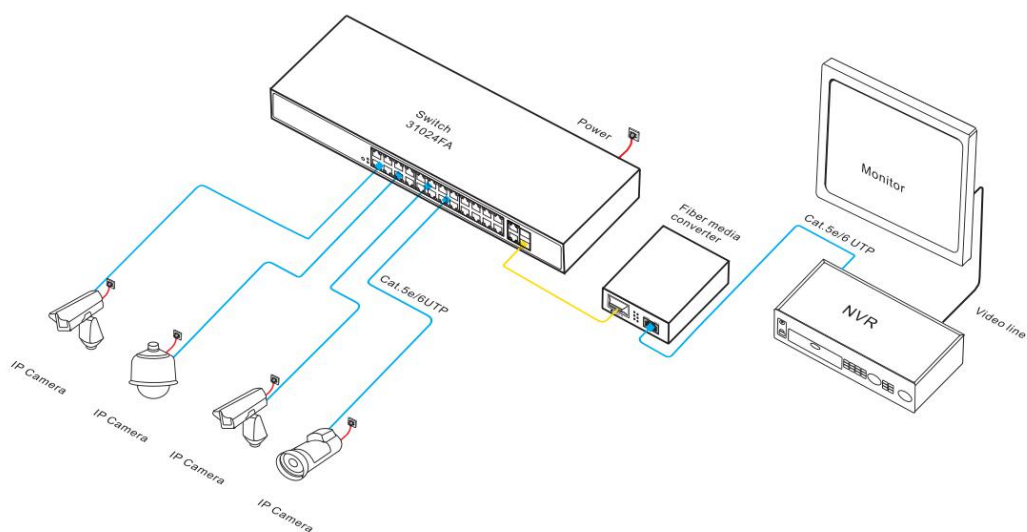

■ 操作简单

- ◇ 即插即用，无需配置，简单方便。
- ◇ 用户可通过电源指示灯(PWR)、端口状态指示灯(Link, L/A)工作指示灯轻松了解设备工作状态。

产品技术与规格

型号	ONV31016FA	ONV31024FA
固定端口	16个 10/100Base-TX RJ45 端口 (Data) 2个 10/100/1000Base-T 上联 RJ45 端口 (Data) 2个 1000M SFP 光口插槽 (复用)	24个 10/100Base-TX RJ45 端口 (Data) 2个 10/100/1000Base-T 上联 RJ45 端口 (Data) 2个 1000M SFP 光口插槽 (复用)
网络协议	IEEE802.3 10BASE-T; IEEE802.3i 10Base-T; IEEE802.3u 100Base-TX; IEEE802.3ab 1000Base-T; IEEE802.3z 1000Base-X; IEEE802.3x	
网口特性	10/100BaseT (X)、10/100/1000BaseT自动侦测，全/半双工MDI/MDI-X自适应	
转发模式	存储转发 (全线速)	
背板带宽	14.8Gbps (无阻塞)	

包转发率@64byte	5.36Mpps	6.55Mpps
MAC 地址表	16K	
包转发缓存	4M	
双绞线传输	10BASE-TX : Cat5 or later UTP(≤250 meter) 100BASE-TX : Cat5 or later UTP(≤100 meter) 1000BASE-T : Cat5e or later UTP(≤100 meter)	
总功率/输入电压	30W (AC100-240V)	
整机功耗	待机功耗: <8W; 满载功耗: <18W	待机功耗: <10W; 满载功耗: <25W
LED 指示灯	电源指示灯 : PWR (绿色); 网络指示灯 : Link (黄色); 光口指示灯: Link/Act(黄色); 速率指示灯: Speed (绿色)	
配套电源	内置开关电源, AC: 100~240V 50-60Hz 0.56A	
工作温度/湿度	-20~+55° C; 5%~90% RH 无凝结	
存储温度/湿度	-40~+75° C; 5%~95% RH 无凝结	
外观尺寸 (L*W*H)	440*225*44mm	
净重/毛重	<2.6kg / <3.3kg	<3.0kg / <3.5kg
安装方式	桌面式、壁挂式、机架式安装	
防雷/防护等级	端口防雷: 4KV 8/20us; 防护等级: IP30	
安规认证	CE mark, commercial; CE/LVD EN60950; FCC Part 15 Class B; RoHS;	
质保期	交换机 1 年, 终身维护	

产品尺寸规格

- A.工作指示灯
- B.24个百兆供电口
- C.2个千兆光电复用口
- D.电源AC100-240V,50/60Hz输入口

产品连接拓扑

包装清单

包装清单	物品名称	数量	单位
	24 口千兆上联以太网交换机 (ONV31024FA)	1	台
	AC 电源线	1	根
	五金安装套件	1	对
	快速使用指南	1	份
	保修卡与合格证	1	份

订购信息

设备名称	设备信息
ONV31016FA	非网管 16 个 10/100M RJ45 端口+2 个 10/100/1000M 上联 RJ45 端口+2 个 1000M SFP 光口插槽(复用口), 以太网交换机。内置 30W 开关电源, 标准 1U/19 寸机柜安装。
ONVE31024FA	非网管 24 个 10/100M RJ45 端口+2 个 10/100/1000M 上联 RJ45 端口+2 个 1000M SFP 光口插槽(复用口), 以太网交换机。内置 30W 开关电源, 标准 1U/19 寸机柜安装。