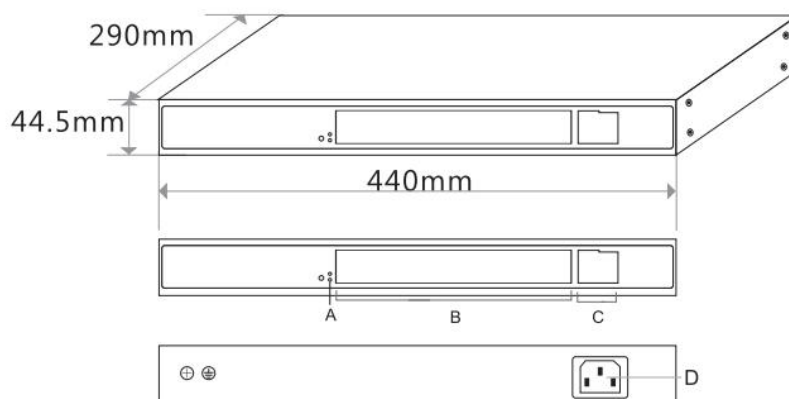

包转发率@64byte	5.36Mpps	6.55Mpps
MAC 地址表	16K	
包转发缓存	4M	
双绞线传输	10BASE-TX : Cat5 or later UTP(≤250 meter) 100BASE-TX : Cat5 or later UTP(≤100 meter) 1000BASE-T : Cat5e or later UTP(≤100 meter)	
总功率/输入电压	30W (AC100-240V)	
整机功耗	待机功耗: <8W; 满载功耗: <18W	待机功耗: <10W; 满载功耗: <25W
LED 指示灯	电源指示灯 : PWR (绿色); 网络指示灯 : Link (黄色); 光口指示灯: Link/Act(黄色); 速率指示灯: Speed (绿色)	
配套电源	内置开关电源, AC: 100~240V 50-60Hz 0.56A	
工作温度/湿度	-20~+55° C; 5%~90% RH 无凝结	
存储温度/湿度	-40~+75° C; 5%~95% RH 无凝结	
外观尺寸 (L*W*H)	440*225*44mm	
净重/毛重	<2.6kg / <3.3kg	<3.0kg / <3.5kg
安装方式	桌面式、壁挂式、机架式安装	
防雷/防护等级	端口防雷: 4KV 8/20us; 防护等级: IP30	
安规认证	CE mark, commercial; CE/LVD EN60950; FCC Part 15 Class B; RoHS;	
质保期	交换机 1 年, 终身维护	

产品尺寸规格

- A.工作指示灯
- B.24个百兆供电口
- C.2个千兆光电复用口
- D.电源AC100-240V,50/60Hz输入口