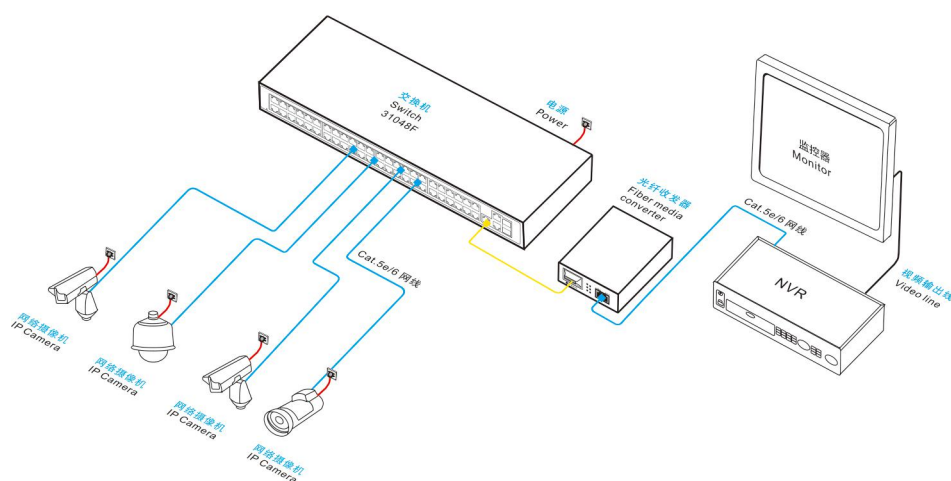

100BASE-TX : Cat5 or later UTP(≤100 meter) 1000BASE-T : Cat5e or later UTP(≤100 meter)
总功率/输入电压	60W (AC100-240V)
整机功耗	待机功耗: <25W; 满载功耗: <60W
LED 指示灯	电源指示灯 : PWR (绿色); 网络指示灯 : Link (黄色); 速率指示灯: 1000M (绿色)
配套电源	内置开关电源, AC: 100~240V 50-60Hz 1.0A
工作温度/湿度	-20~+55° C; 5%~90% RH 无凝结
存储温度/湿度	-40~+75° C; 5%~95% RH 无凝结
外观尺寸 (L*W*H)	440*290*45mm
净重/毛重	<3.5kg / <4.0kg
安装方式	桌面式、1U/19 寸机架式安装
防雷/防护等级	端口防雷: 4KV 8/20us; 防护等级: IP30
安规认证	3C; CE mark, commercial; CE/LVD EN60950; FCC Part 15 Class B; RoHS;
质保期	交换机 3 年, 终身维护

产品连接图

产品尺寸规格