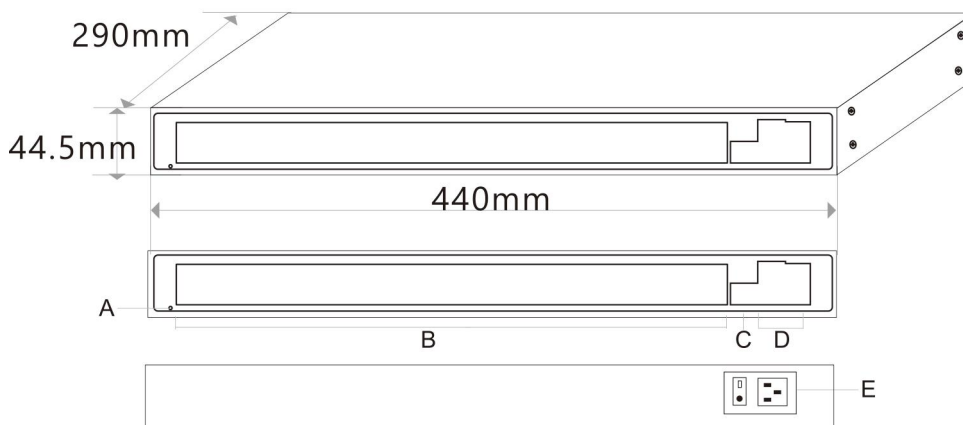

- A. 工作指示灯
- B. 48个百兆供电口
- C. 1个千兆上联电口
- D. 2个千兆光电复用口
- E. AC 100-240V, 50/60Hz 输入口

包装清单

包装清单	物品名称	数量	单位
	51 口千兆上联以太网光纤交换机 (ONV31048F)	1	台
	AC 电源线	1	根
	五金安装套件 (挂耳)	1	对
	快速使用指南	1	份
	保修卡与合格证	1	份

说明: 本产品默认不配套 SFP 光模块, 如需选购, 请参考配件产品信息。

订购信息

设备名称	设备信息
ONV31048F	非网管 48 个 10/100M RJ45 端口+3 个 10/100/1000M 上联 RJ45 端口+2 个 1000M SFP 复用光口插槽, 以太网光纤交换机。内置 60W 电源, 支持 1U/19 寸机柜安装。

选配信息

光模块选型表